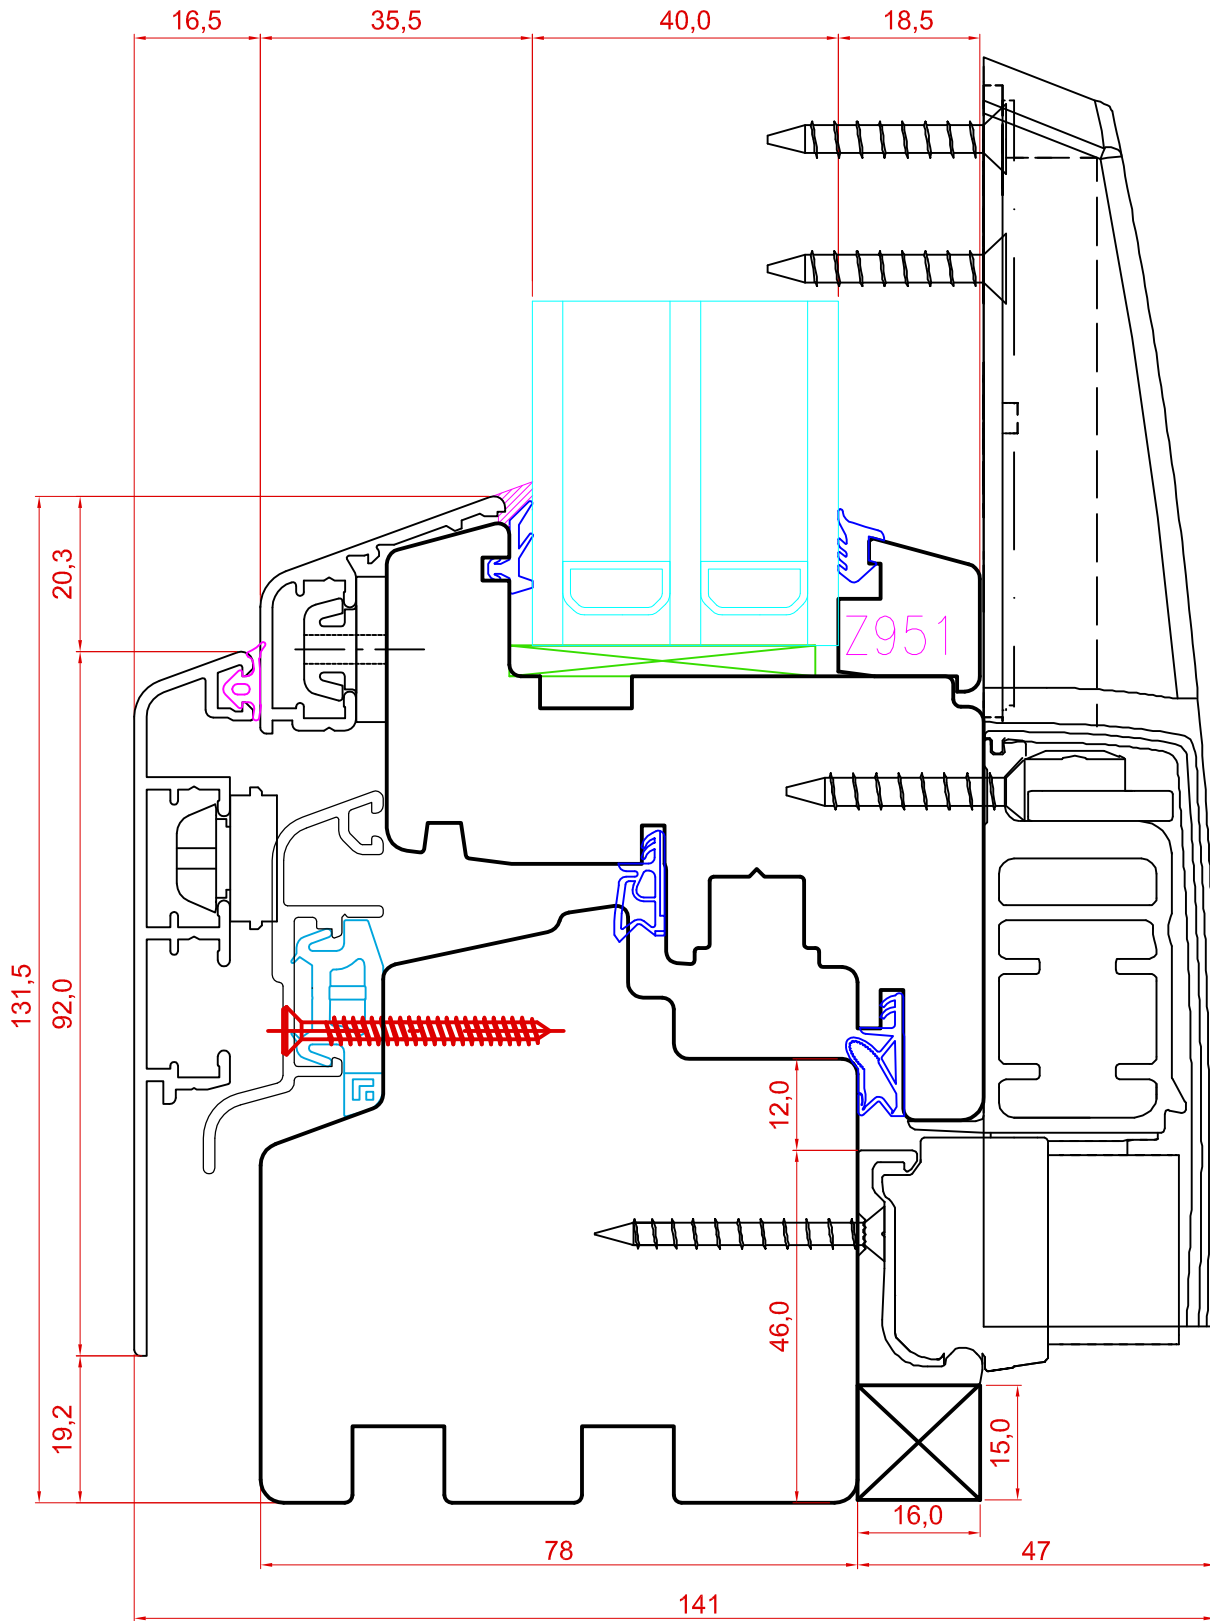

TOOTMINE.

Viking Window AS
Mäo, Järvamaa 72751 tlf.372 38 48 900

**SAKSA TÜÜPI DK13 PUIT-ALU LÜKANDUKS
ALALÕIGE KOOS SULUSEGA ROTO PATIO 160S.**

JOONISE NR:
DKA13.2.60

KUUPÄEV: 20.03.14 EJ.

MÕÖT: 1:1

REVISION A:

REVISION B:

REVISION C:

KINNITATUD:

RN.

USTE JA PUITALU TOODETE SPREE LIISTUD KINNITADA LISAKS 3,5x35 KRUVIDEGA

Tootja jätab endale õiguse teha muudatusi !